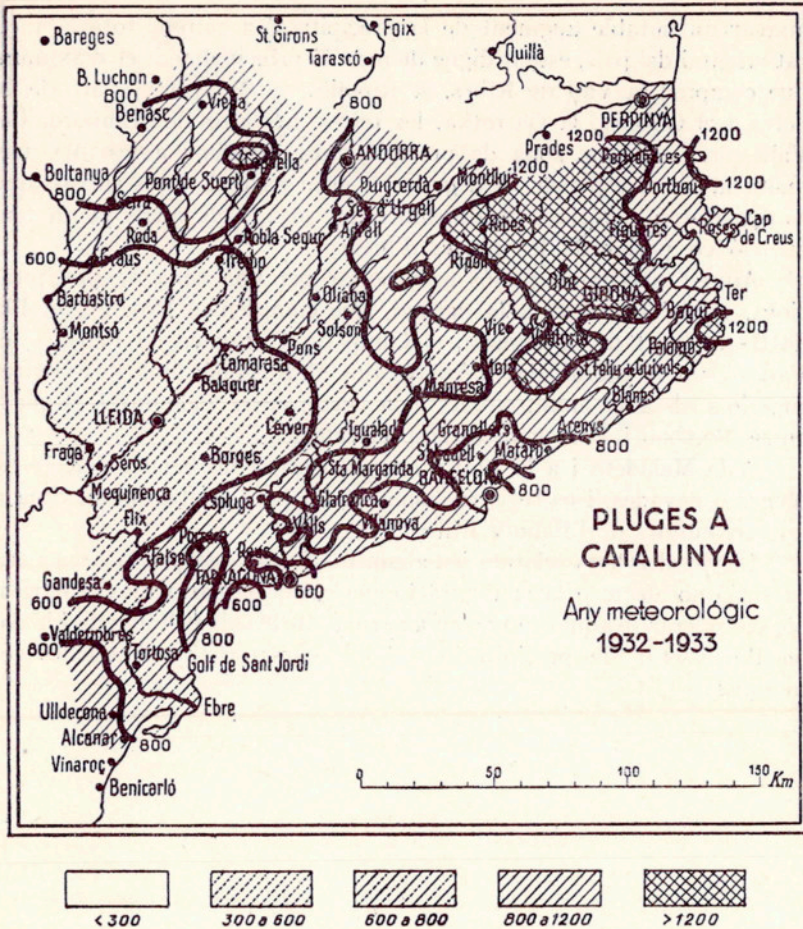

Fig. 4

Als plans de Barcelona i del Llobregat s'observa un altre màxim que sobrepassa en més de 100 mm. la quantitat mitja normal.

Diversos centres de màxima es registren al Penedès, Segarra i Camp de Tarragona. Al nord de la Ribagorça i als estanyes de Cabdella s'estabilitza el règim de pluges, i augmenta també la precipitació a la Vall d'Andorra.