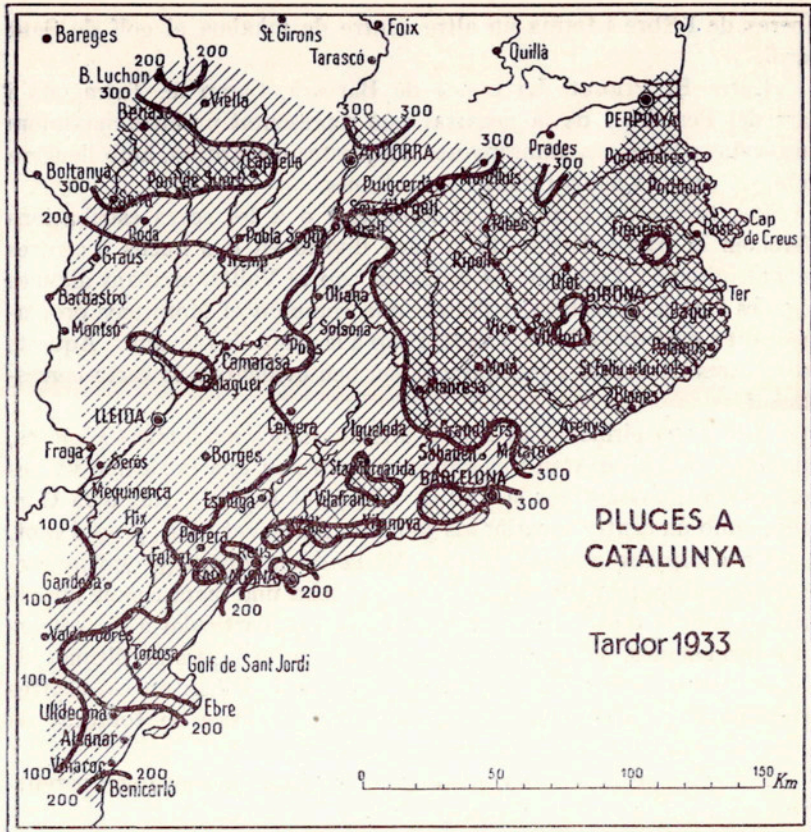

Per la resta de Catalunya el règim de pluges, encara que aparentment escasses, ha estat el normal.

*Tardor del 1933 (1.ª de setembre a 30 de novembre).* — Una important zona plujosa és assenyalada a les comarques de Girona, limitada per una línia que passa pel Rosselló, part del Pireneu i la Cerdanya, i que continua pel Bergadà cap al Pla de Bages, el Vallès i tot el litoral, des de la costa de Llevant fins al golf del Lleó (fig. 4).

Les quantitats de pluja registrades a les diverses estacions pluviomètriques situades dintre d'aquest perímetre són, en molt, superiors als 300 mm., i sobrepassen la quantitat mitja corresponent.

Tres centres de precipitació normal queden representats entre el Conflent i el naixement del riu Ter, a l'alt Empordà, prop de Figueres, i entre les Guilleries i el Gironès.