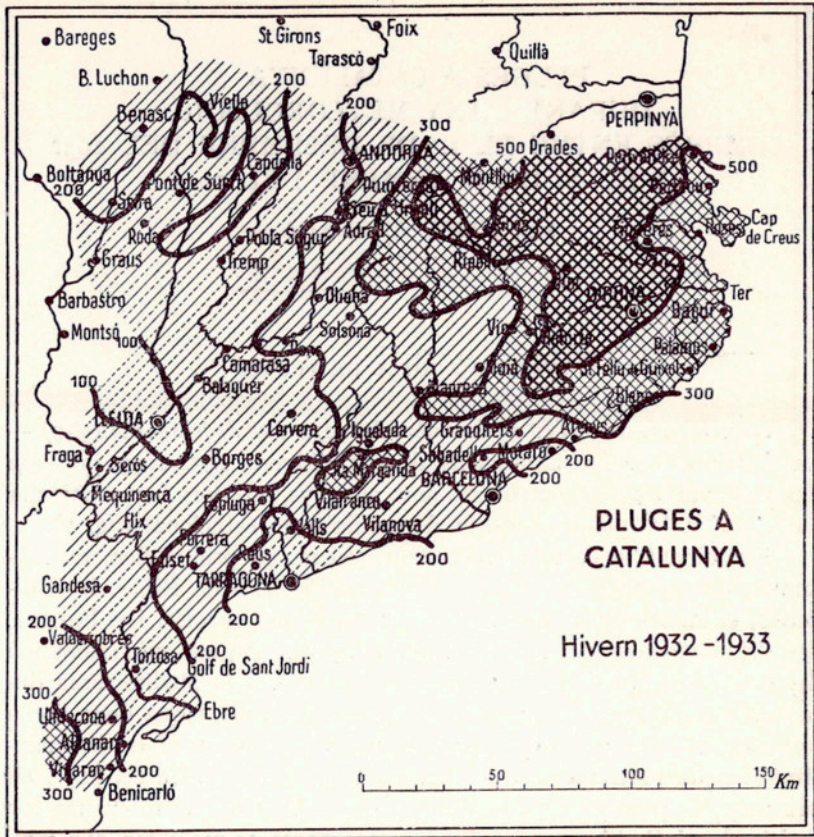

Fig. 1

Primavera del 1933 (1.ª de març a 31 de maig). — Persisteix l'escassetat de precipitació a la Maladeta, Vall d'Aran i Nord del Pallars, on la quantitat mitjana corresponent és superior als 300 mm., mentre en el període primaveral d'enguany sobrepassa lleugerament els 200.

En general, les pluges foren de l'ordre de 100 a 200 mm. a tot Catalunya, amb dos mínims, que comprenen : l'un, el Pla de Lleida,