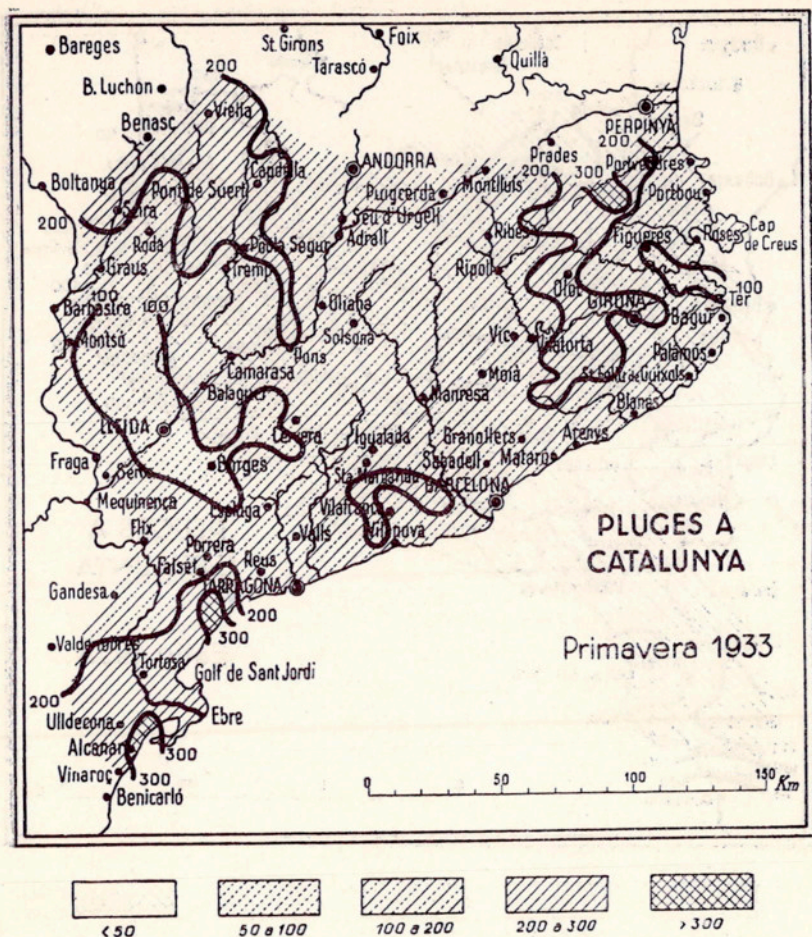

Examinant la carta corresponent, veiem, en primer lloc, un màxim que comprèn part de la Cerdanya, la Vall de Ribes, les Guílleries, el Montseny, la Selva, tot l'Empordà, la Garrotxa i el Pirineu, des del naixement del riu Ter fins al litoral. Aquest màxim fou degut a una depressió baromètrica que es formà a la Mediterrània durant la segona desena del mes de desembre del 1932, i que donà lloc a forts aiguats a totes les comarques gironines. A causa de la quantitat d'aigua precipitada, que en un sol dia oscil·là entre els 125 i els 212 mm., es produïren grans inundacions. La màxima intensitat fou registrada al Pertús, on en vint-i-quatre hores es recolliren 283 mm. Aquestes pluges donaren lloc a la sobreixida dels rius, especialment en travessar les comarques empordaneses.\*

*Primavera del 1933 (1.<sup>a</sup> de març a 31 de maig).* — Persisteix l'escassetat de precipitació a la Maladeta, Vall d'Aran i Nord del Pallars, on la quantitat mitjana corresponent és superior als 300 mm., mentre en el període primaveral d'enguany sobrepassa lleugerament els 200.

En general, les pluges foren de l'ordre de 100 a 200 mm. a tot Catalunya, amb dos mínims, que comprenen : l'un, el Pla de Lleida,

Fig. 2

l'Urgell i part de la Ribagorça, i l'altre, el baix Empordà (fig. 2).

Solament s'observen tres màxims de poca amplitud, produïts per ruixats de caràcter local, propis de la primavera, que estan situats l'un entre l'alt Empordà i el Vallespir, el segon al Camp de Tarragona, entre Salou i L'Hospitalet, i el tercer a les goles de l'Ebre, localitzat a Sant Carles de la Ràpita, prop de la mar.