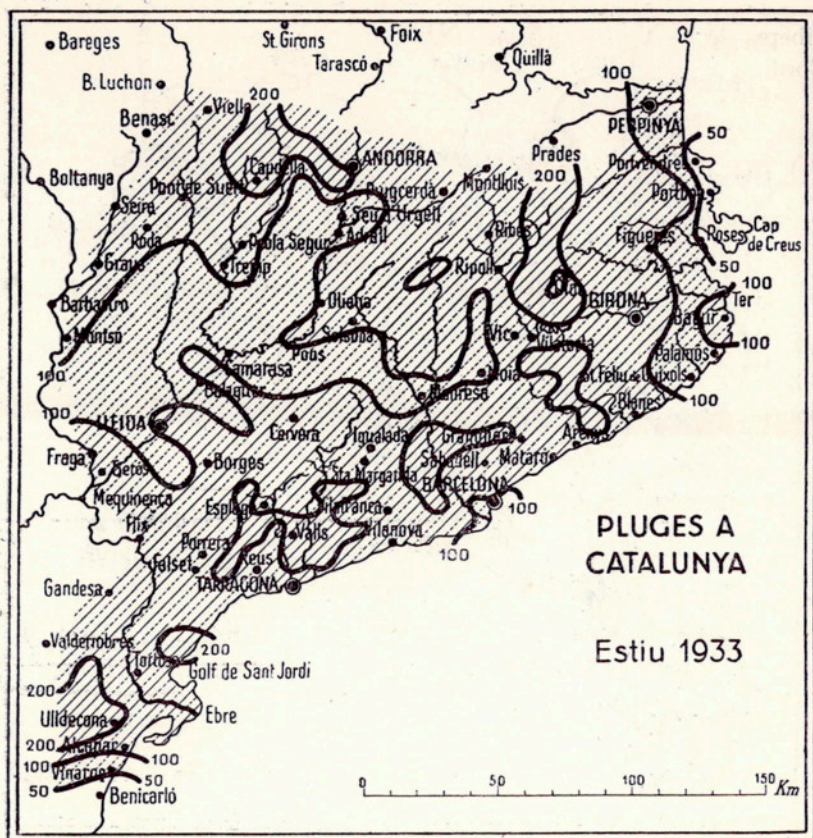

En general, les pluges foren de l'ordre de 100 a 200 mm. a tot Catalunya, amb dos mínims, que comprenen : l'un, el Pla de Lleida,

Fig. 2

l'Urgell i part de la Ribagorça, i l'altre, el baix Empordà (fig. 2).

Solament s'observen tres màxims de poca amplitud, produïts per ruixats de caràcter local, propis de la primavera, que estan situats l'un entre l'alt Empordà i el Vallespir, el segon al Camp de Tarragona, entre Salou i L'Hospitalet, i el tercer a les goles de l'Ebre, localitzat a Sant Carles de la Ràpita, prop de la mar.